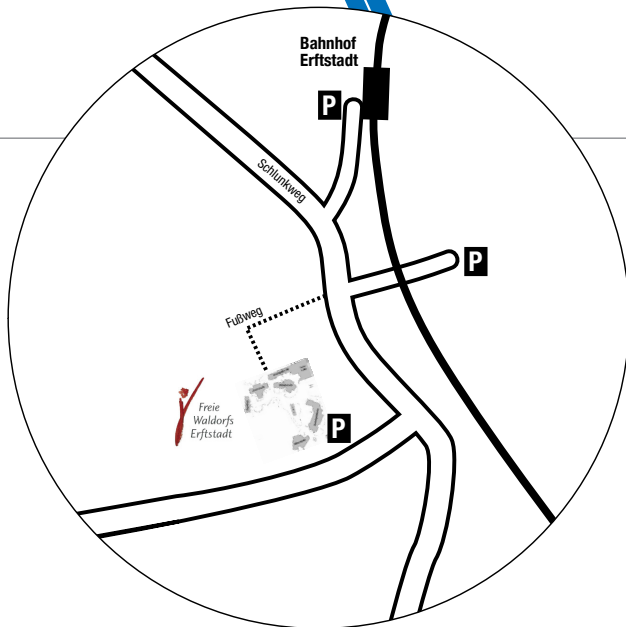

Freie
Waldorfschule
Erfstadt

Freie Waldorfschule Erfstadt
An der Waldorfschule 1
50374 Erfstadt

Öffnungszeiten Sekretariat
Montags - Freitags
08:00 - 14:00 Uhr
Tel. 02235 - 4608-0