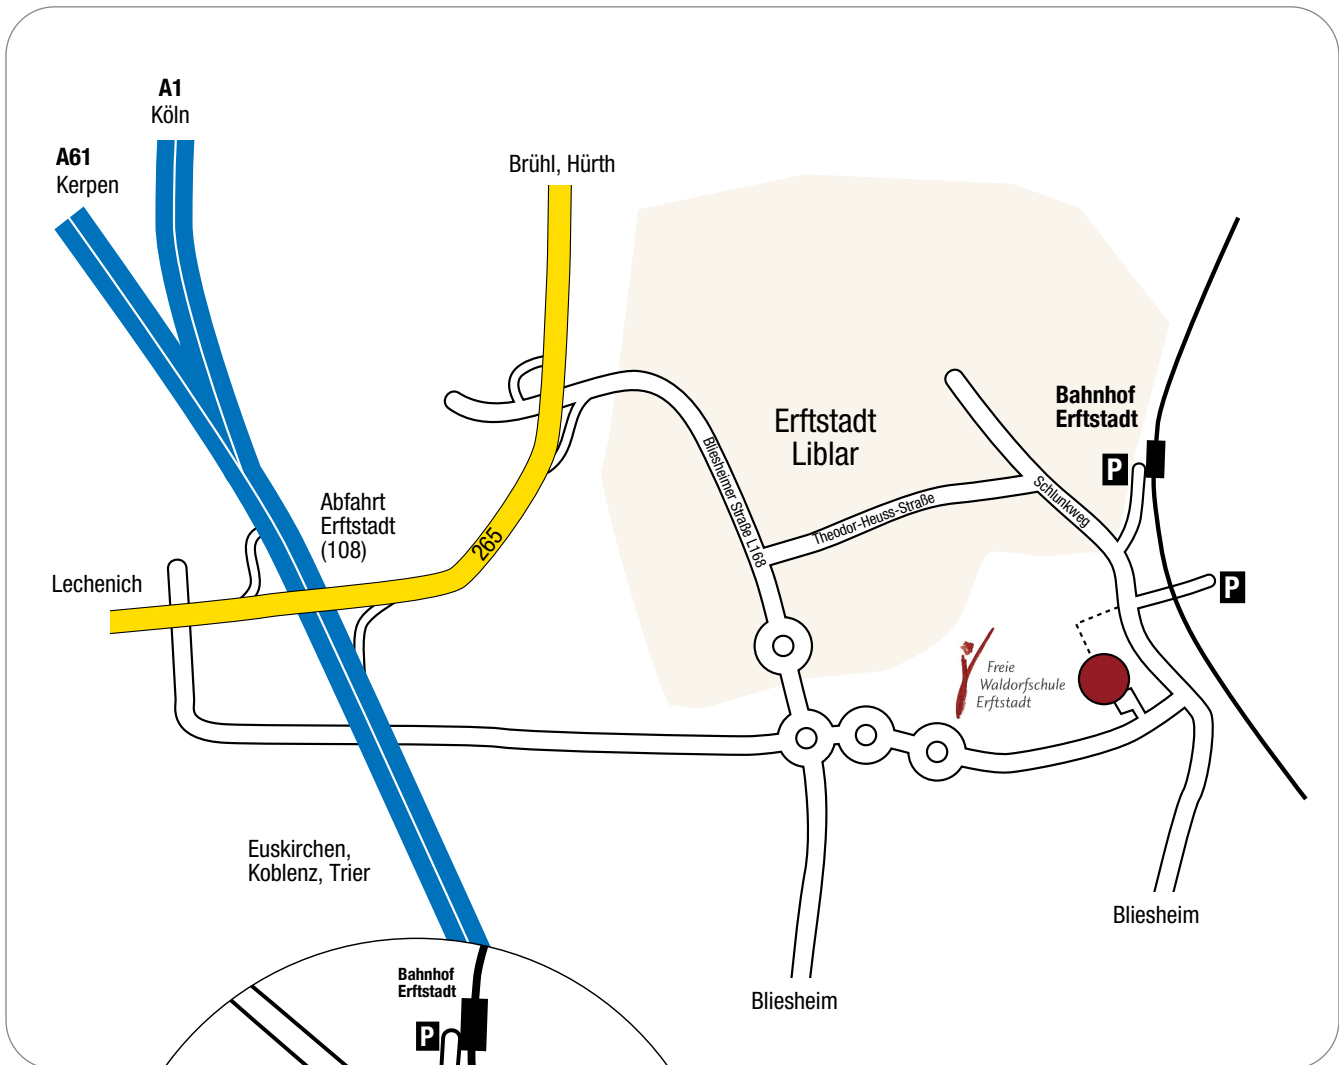

Freie
Waldorfschule
Erfstadt

Freie Waldorfschule Erfstadt
An der Waldorfschule 1
50374 Erfstadt

Öffnungszeiten Sekretariat
Montags - Freitags
08:00 - 14:00 Uhr
Tel. 02235 - 4608-0